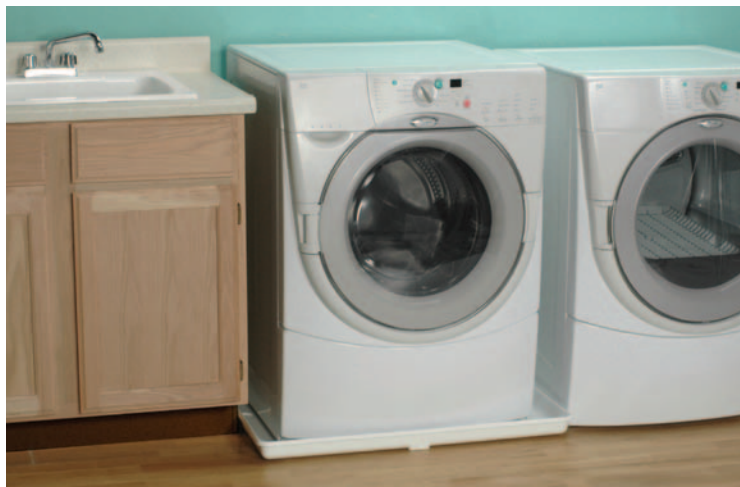

96 DURAPAN™ shown with Mustee's #10 Utility Sink

96 DURAPAN™ Wash Machine Pan

Fits Standard and Extra-large Washers

Avoid Costly Water Damage! Buy Mustee's 96 DURAPAN™ Be safe, place an attractive DURAPAN™ beneath your wash machine to protect your floor from water stains, scuffs and overflows.

Mustee's molded white Co-PolyPure™ 96 DURAPAN™ is extra-large to accommodate today's larger wash machines and may be placed directly over or away from drain pipe.

Visit mustee.com for more information.