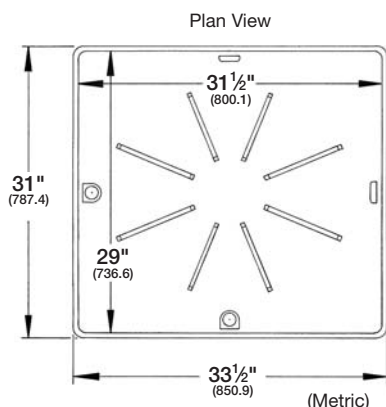

**Contents:** Washing machine pan and 1" PVC drain fitting.

**Fácil de instalar** – Taladre un orificio de 1-3/8" (3,5 cm) de diámetro en la superficie lateral o inferior del recipiente DURAPAN™ e instale los accesorios tal como se muestra. Coloque el recipiente DURAPAN™ y conecte el accesorio soldado con disolvente en la tubería de PVC de 1" (2,5 cm) (no se incluye) que da a la tubería de desagüe. Coloque la lavadora dentro del recipiente DURAPAN™ para completar la instalación.

**Contiene:** Recipiente para lavadora y accesorio de desagüe de PVC de 1" (2,5 cm).

**Facile à installer** – forez un trou de 1 3/8 po (3,5 cm) sur la surface latérale ou sur le fond du DURAPAN™ et installez les raccords comme représenté. Mettez le DURAPAN™ en position et raccordez un tuyau de 1 po (2,5 cm) (non fournis) au raccord soudé jusqu'au tuyau de vidange. Placez la machine à laver dans le DURAPAN™ pour terminer l'installation.

**Contenu :** Bassin pour machine à laver et raccord de vidange PVC de 1 po (2,5 cm).

### Specifications

Model	Color	Drain Location
96	White	Side or Bottom

Dimensions		
Overall	31" x 33 1/2"	
Inside	29" x 31 1/2"	
Height	2 1/8"	

**General:** Furnish and install as shown on plans, DURAPAN™ Wash Machine Pan Model 96, as manufactured by E.L. Mustee & Sons, Inc. One-piece molded Co-PolyPure™, using matched metal molds. Shall include one 1" PVC fitting. Color: White. Install in compliance with local codes.